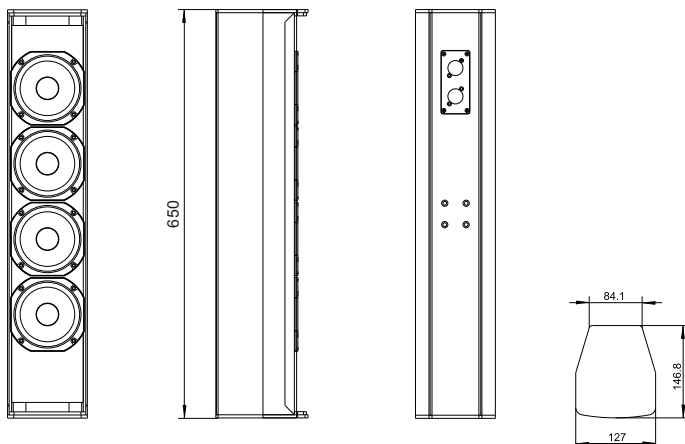

L4.4

全频多用途音箱

设计特点/Feature

- ▼ L4.4是一款多用途音柱音箱，以高密度木质板材喷点漆工艺制作而成，小巧的体积设计，造型纤细美观，性能卓越，安装方便灵活。
- ▼ 选用4.5寸全频单元，单元采用了优质的原材料，对人声、音乐有还原真实的放大特性，音色清晰。
- ▼ 精确的纵向单元排列，提供平滑的频响曲线和宽广的覆盖角度，不会产生倍数级衰减，令声音可以传得更远，具备更强的声能辐射力，具有非常高的语言清晰度和高保真音色，适用于小型语言扩声和音乐等应用
- ▼ 适用范围：会议系统、报告厅、VIP休息室、法庭、教室、商场、背景音乐、酒店会所等

技术参数/Specifications

扬声器类型 The speaker type	4.5吋*4全频音箱
频响 Frequency response (±3dB)	100Hz-18KHz
驱动单元 Driver element	4.5吋*4
灵敏度 Sensitivity	96dB
阻抗(Ω) Impedance	8Ω
功率Rated Power	160W (AES)
插座	2×NL4
净重 Weight	6.6KG
尺寸 Dimensions (L*W*H)	127x146.8x650mm

箱体构造/Cabinet