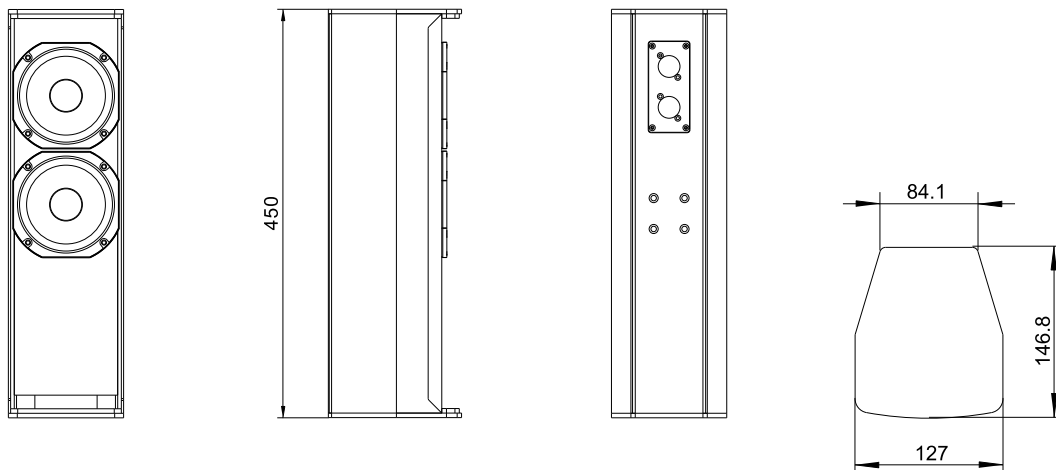

- ▼ L4.2是一款多用途音柱音箱，以高密度木质板材喷点漆工艺制作而成，小巧的体积设计，造型纤细美观，性能卓越，安装方便灵活。
- ▼ 选用4.5寸全频单元，单元采用了优质的原材料，对人声、音乐有还原真实的放大特性，音色清晰。
- ▼ 精确的纵向单元排列，提供平滑的频响曲线和宽广的覆盖角度，不会产生倍数级衰减，令声音可以传得更远，具备更强的声能辐射力，具有非常高的语言清晰度和高保真音色，适用于小型语言扩声和音乐等应用
- ▼ 适用范围：会议系统、报告厅、VIP休息室、法庭、教室、商场、背景音乐、酒店会所等

技术参数/Specifications

扬声器类型 The speaker type	双4.5吋全频音箱
频响 Frequency response ($\pm 3\text{dB}$)	120Hz-20KHz
驱动单元 Driver element	4.5吋*2
灵敏度 Sensitivity	96dB
阻抗(Ω) Impedance	4 Ω
功率Rated Power	80W (AES)
插座	2xNL4
净重 Weight	3.9KG
尺寸 Dimensions (L*W*H)	127x146.8x450mm

箱体构造/Cabinet

L4.4

全频多用途音箱

安装支架附件

设计特点/Feature

- ▼ L4.4是一款多用途音柱音箱，以高密度木质板材喷点漆工艺制作而成，小巧的体积设计，造型纤细美观，性能卓越，安装方便灵活。
- ▼ 选用4.5寸全频单元，单元采用了优质的原材料，对人声、音乐有还原真实的放大特性，音色清晰。
- ▼ 精确的纵向单元排列，提供平滑的频响曲线和宽广的覆盖角度，不会产生倍数级衰减，令声音可以传得更远，具备更强的声能辐射力，具有非常高的语言清晰度和高保真音色，适用于小型语言扩声和音乐等应用
- ▼ 适用范围：会议系统、报告厅、VIP休息室、法庭、教室、商场、背景音乐、酒店会所等